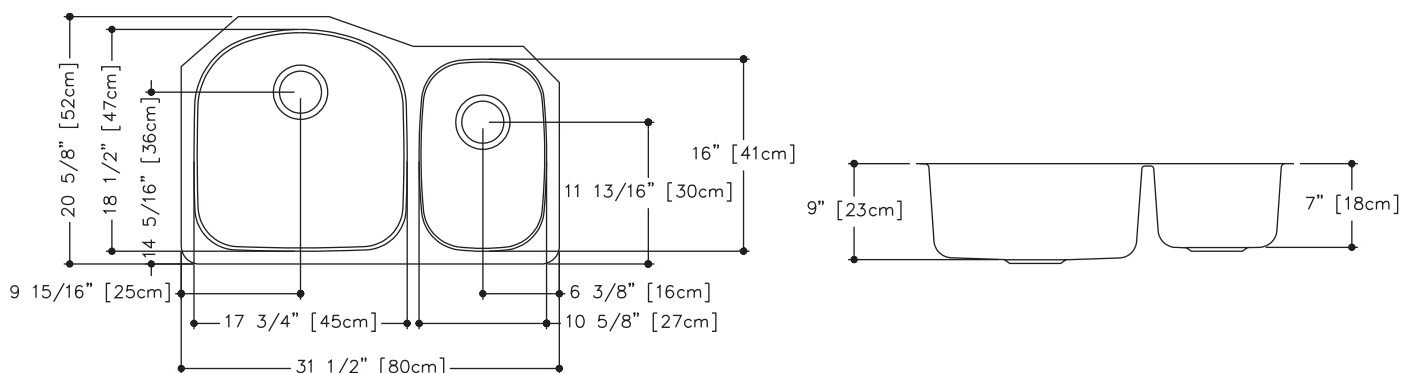

## KSDCRU/9 AND KSDCLU/9 SPECIFICATION

Model KSDCRU/9 (small bowl right) and KSDCLU/9 (small bowl left) is a large bowl/small bowl undermount sink manufactured by Franke Kindred Canada Limited from 18 gauge, 18-10 stainless steel. Product has a silk finished rim and radiant silk finished bowls. Sink is fully undercoated. Basket strainer waste fittings (3 1/2", 89 mm), template, and installation kit are included. Sink is backed with a limited buyer lifetime warranty.

- O.D. 20 5/8 " x 31 1/2" x 9" (small bowl is 7" deep) 52 x 80 x 23 cm (small bowl is 18 cm deep)
- **33" cabinet minimum to accept sink bowls**

KSDCRU/9 FUN# 122.0045.000

KSDCLU/9 FUN# 122.0044.995

KSDCRU/9 ILLUSTRÉ

## KSDCRU/9 ET KSDCLU/9 DONNÉES TECHNIQUES

Les modèles KSDCRU/9 (petite cuvette à droite) et KSDCLU/9 (petite cuvette à gauche) sont des éviers comprenant une grande et petite cuvette pour installation sous le comptoir, fabriqués d'acier inoxydable 18-10 calibre 18 par Franke Kindred Canada Limitée. Le rebord à fini soyeux, alors que les cuvettes à fini soyeux éclatant. Les éviers sont revêtus d'un enduit sur toute la surface inférieure. Des bondes d'évier à crépine-panier de 89 mm (3 1/2 po), un gabarit et un nécessaire d'installation sont compris. Une garantie à vie limitée est offerte à l'acheteur.

- Dimensions hors-tout: 52 x 80 x 23 cm (petite cuvette: 18 cm de profondeur)  
20 5/8 x 31 1/2 x 9 po (petite cuvette: 7 po de profondeur)
- **Armoire de 84 cm (33 po) minimum recevant les cuvettes d'évier**