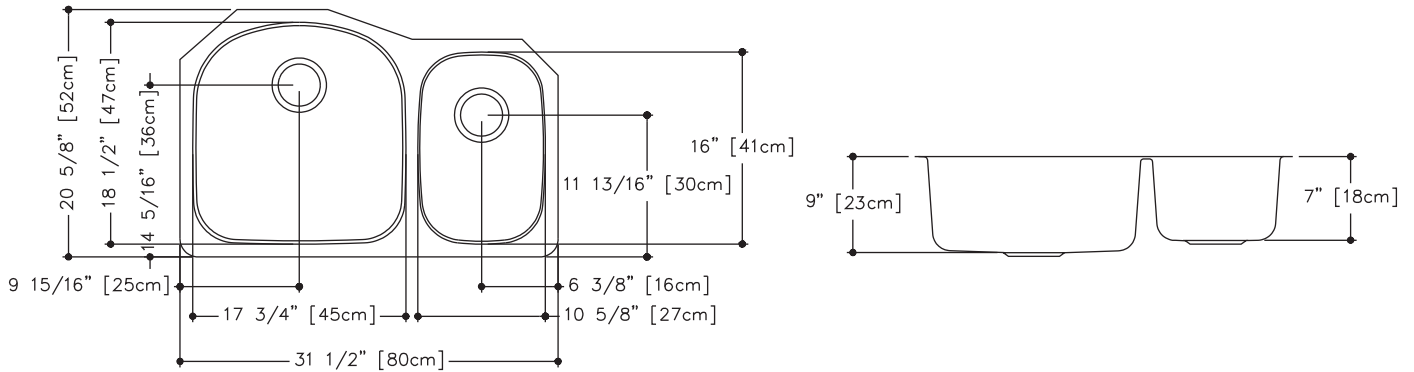

## KSDCRU/9 AND KSDCLU/9 SPECIFICATION

Model KSDCRU/9 (small bowl right) and KSDCLU/9 (small bowl left) is a large bowl/small bowl undermount sink manufactured by Franke Kindred Canada Limited from 18 gauge, 18-10 stainless steel. Product has a silk finished rim and radiant silk finished bowls. Sink is fully undercoated. Basket strainer waste fittings (3 1/2", 89 mm), template, and installation kit are included. Sink is backed with a limited buyer lifetime warranty.

- O.D. 20 5/8 " x 31 1/2" x 9" (small bowl is 7" deep) 52 x 80 x 23 cm (small bowl is 18 cm deep)
- **33" cabinet minimum to accept sink bowls**

KSDCRU/9 FUN# 122.0045.000

KSDCLU/9 FUN# 122.0044.995

KSDCRU/9 ILLUSTRÉ

## KSDCRU/9 ET KSDCLU/9 DONNÉES TECHNIQUES

Les modèles KSDCRU/9 (petite cuvette à droite) et KSDCLU/9 (petite cuvette à gauche) sont des éviers comprenant une grande et petite cuvette pour installation sous le comptoir, fabriqués d'acier inoxydable 18-10 calibre 18 par Franke Kindred Canada Limitée. Le rebord à fini soyeux, alors que les cuvettes à fini soyeux éclatant. Les éviers sont revêtus d'un enduit sur toute la surface inférieure. Des bondes d'évier à crépine-panier de 89 mm (3 1/2 po), un gabarit et un nécessaire d'installation sont compris. Une garantie à vie limitée est offerte à l'acheteur.

- Dimensions hors-tout: 52 x 80 x 23 cm (petite cuvette: 18 cm de profondeur)  
20 5/8 x 31 1/2 x 9 po (petite cuvette: 7 po de profondeur)
- **Armoire de 84 cm (33 po) minimum recevant les cuvettes d'évier**