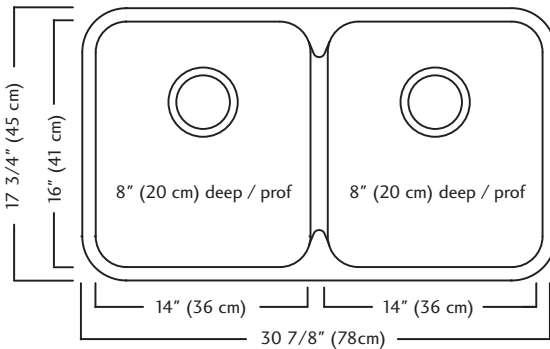

**Optional Accessories**

**QDUA1831/8 SPECIFICATION**

Model QDUA1831/8 is a double (two equal size) bowl undermount sink manufactured by Franke Kindred Canada Limited from 20 gauge, 18-8 stainless steel. Product has mirror finished rims and satin finished bowls. Sink is fully undercoated. Basket strainer waste fitting (3 1/2", 89 mm), template and installation kit are included. Sink is backed with a limited buyer lifetime warranty.

- O.D. 17 3/4" x 30 7/8" x 8" (45 x 78 x 20 cm)
- **33" cabinet - minimum to accept sink bowls**

QDUA1831/8 FUN# 122.0045.191

## QDUA1831/8 DONNÉES TECHNIQUES

Le modèle QDUA1831/8 est un évier à montage sous comptoir à deux cuvettes (d'égale grandeur) avec cloison médiane «Déversoir», fabriqué d'acier inoxydable 18-8 calibre 20, par Franke Kindred Canada Limitée. Le rebord a un fini miroir luisant, alors que la cuvette a un fini satiné. L'évier est revêtu d'un enduit sur toute la surface inférieure. Des bondes d'évier à crépine-panier de 89 mm (3 1/2 po) gabarit et un nécessaire d'installation sont compris. Une garantie à vie limitée est offerte à l'acheteur.

- Dimensions hors-tout: 45 x 78 x 20 cm (17 3/4 x 30 7/8 x 8 po)
- **Armoire de 84 cm (33 po) minimum recevant les cuvettes d'évier**

QDUA1831/8 FUN# 122.0045.191