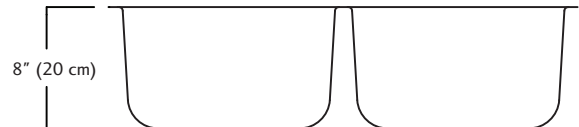

**Optional Accessories**

**QDUA1831/8 SPECIFICATION**

Model QDUA1831/8 is a double (two equal size) bowl undermount sink manufactured by Franke Kindred Canada Limited from 20 gauge, 18-8 stainless steel. Product has mirror finished rims and satin finished bowls. Sink is fully undercoated. Basket strainer waste fitting (3 1/2", 89 mm), template and installation kit are included. Sink is backed with a limited buyer lifetime warranty.

- O.D. 17 3/4" x 30 7/8" x 8" (45 x 78 x 20 cm)
- **33" cabinet - minimum to accept sink bowls**

QDUA1831/8 FUN# 122.0045.191

## QDUA1831/8 DONNÉES TECHNIQUES

Le modèle QDUA1831/8 est un évier à montage sous comptoir à deux cuvettes (d'égale grandeur) avec cloison médiane «Déversoir», fabriqué d'acier inoxydable 18-8 calibre 20, par Franke Kindred Canada Limitée. Le rebord a un fini miroir luisant, alors que la cuvette a un fini satiné. L'évier est revêtu d'un enduit sur toute la surface inférieure. Des bondes d'évier à crépine-panier de 89 mm (3 1/2 po) gabarit et un nécessaire d'installation sont compris. Une garantie à vie limitée est offerte à l'acheteur.

- Dimensions hors-tout: 45 x 78 x 20 cm (17 3/4 x 30 7/8 x 8 po)
- **Armoire de 84 cm (33 po) minimum recevant les cuvettes d'évier**

QDUA1831/8 FUN# 122.0045.191