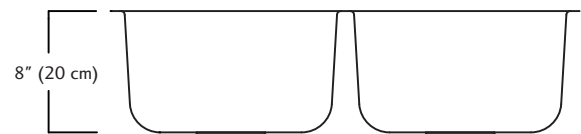

**Optional Accessories**

**QDUA1831/8 SPECIFICATION**

Model QDUA1831/8 is a double (two equal size) bowl undermount sink manufactured by Franke Kindred Canada Limited from 20 gauge, 18-8 stainless steel. Product has mirror finished rims and satin finished bowls. Sink is fully undercoated. Basket strainer waste fitting (3 1/2", 89 mm), template and installation kit are included. Sink is backed with a limited buyer lifetime warranty.

- O.D. 17 3/4" x 30 7/8" x 8" (45 x 78 x 20 cm)
- **33" cabinet - minimum to accept sink bowls**

QDUA1831/8 FUN# 122.0045.191

## QDUA1831/8 DONNÉES TECHNIQUES

Le modèle QDUA1831/8 est un évier à montage sous comptoir à deux cuvettes (d'égale grandeur) avec cloison médiane «Déversoir», fabriqué d'acier inoxydable 18-8 calibre 20, par Franke Kindred Canada Limitée. Le rebord a un fini miroir luisant, alors que la cuvette a un fini satiné. L'évier est revêtu d'un enduit sur toute la surface inférieure. Des bondes d'évier à crépine-panier de 89 mm (3 1/2 po) gabarit et un nécessaire d'installation sont compris. Une garantie à vie limitée est offerte à l'acheteur.

- Dimensions hors-tout: 45 x 78 x 20 cm (17 3/4 x 30 7/8 x 8 po)
- **Armoire de 84 cm (33 po) minimum recevant les cuvettes d'évier**

QDUA1831/8 FUN# 122.0045.191