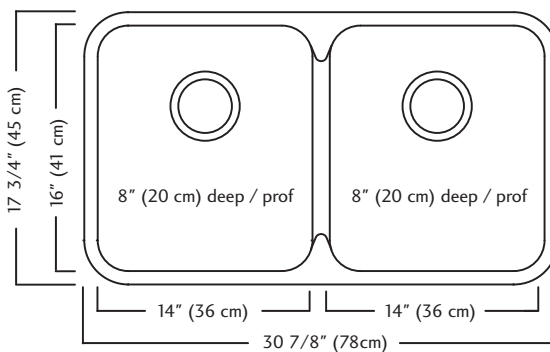

**Optional Accessories**

**QDUA1831/8 SPECIFICATION**

Model QDUA1831/8 is a double (two equal size) bowl undermount sink manufactured by Franke Kindred Canada Limited from 20 gauge, 18-8 stainless steel. Product has mirror finished rims and satin finished bowls. Sink is fully undercoated. Basket strainer waste fitting (3 1/2", 89 mm), template and installation kit are included. Sink is backed with a limited buyer lifetime warranty.

- O.D. 17 3/4" x 30 7/8" x 8" (45 x 78 x 20 cm)
- **33" cabinet - minimum to accept sink bowls**

QDUA1831/8 FUN# 122.0045.191

## QDUA1831/8 DONNÉES TECHNIQUES

Le modèle QDUA1831/8 est un évier à montage sous comptoir à deux cuvettes (d'égale grandeur) avec cloison médiane «Déversoir», fabriqué d'acier inoxydable 18-8 calibre 20, par Franke Kindred Canada Limitée. Le rebord a un fini miroir luisant, alors que la cuvette a un fini satiné. L'évier est revêtu d'un enduit sur toute la surface inférieure. Des bondes d'évier à crépine-panier de 89 mm (3 1/2 po) gabarit et un nécessaire d'installation sont compris. Une garantie à vie limitée est offerte à l'acheteur.

- Dimensions hors-tout: 45 x 78 x 20 cm (17 3/4 x 30 7/8 x 8 po)
- **Armoire de 84 cm (33 po) minimum recevant les cuvettes d'évier**

QDUA1831/8 FUN# 122.0045.191